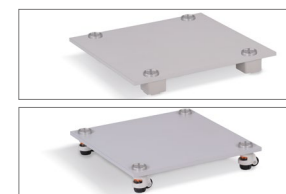

Stapelmöglichkeiten für CO₂- Inkubatoren der Serien C und CB

MIT ROLLEN-UNTERGESTELL	C 150/170			CB (E3/E6)			CB (E7)		
Gerätemodell	C 150 (E1/E2)	C 170 (E3)	C 170 (E7)	CB 53/60	CB 150/160	CB 210/220	CB 56	CB 170	CB 260
Höhe des Gerätes [mm]	820	870	870	720	920	1070	670	870	1020
Höhe des Untergestells [mm]	118	118	118	118	118	118	118	118	118
Höhe des Gerätes mit Untergestell [mm]	938	988	988	838	1038	1188	788	988	1138
Artikelnummer Rollen-Untergestell	9051-0024	9051-0029	9051-0028	9051-0031	9051-0028	9051-0029	9051-0043	9051-0028	9051-0044

Rollen-Untergestell

Rollen-Untergestell mit Model CB 170

MIT STAPELADAPTER	C 150/170			CB (E3/E6)			CB (E7)		
Gerätemodell oben	C 150 (E1/E2)	C 170 (E3)	C 170 (E7)	CB 53/60	CB 150/160	CB 210/220	CB 56	CB 170	CB 260
Gerätemodell unten	C 150 (E1/E2)	C 170 (E3)	C 170 (E7)	CB 53/60	CB 150/160	CB 210/220	CB 56	CB 170	CB 260
Höhe des Gerätes [mm]	820	870	870	720	920	1070	670	870	1020
Höhe des Stapeladapters [mm]	89	89	89	89	89	89	89	89	89
Höhe des Gerätestapels mit Stapeladapter [mm]	1729	1829	1829	1529	1929	2229	1429	1829	2129
Artikelnummer Stapeladapter	9051-0025	9051-0036	9051-0035	9051-0037	9051-0035	9051-0036	9051-0038	9051-0035	9051-0039

Stapeladapter

Stapeladapter mit zwei C 170

MIT ROLLEN-UNTERGESTELL UND STAPELADAPTER	C 150/170			CB (E3/E6)			CB (E7)		
Höhe des Untergestells [mm]	118	118	118	118	118	118	118	118	118
Höhe des Gerätestapels mit Stapeladapter und Untergestell [mm]	1847	1947	1947	1647	2047	2347	1547	1947	2247
Artikelnummer Rollen-Untergestell	9051-0024	9051-0029	9051-0028	9051-0031	9051-0028	9051-0029	9051-0043	9051-0028	9051-0044

Rollen-Untergestell und Stapeladapter mit zwei C 170

MIT STAPELGESTELL	C 150/170			CB (E3/E6)			CB (E7)		
Gerätemodell oben	-	-	-	-	CB 150/160	CB 210/220	-	CB 170	CB 260
Gerätemodell unten	-	-	-	-	CB 150/160	CB 210/220	-	CB 170	CB 260
Höhe des Gerätestapels mit Stapelgestell [mm]	-	-	-	-	2054	2354	-	1955	2255
Artikelnummer Stapelgestell	-	-	-	-	9051-0020	9051-0023	-	9051-0040	9051-0041